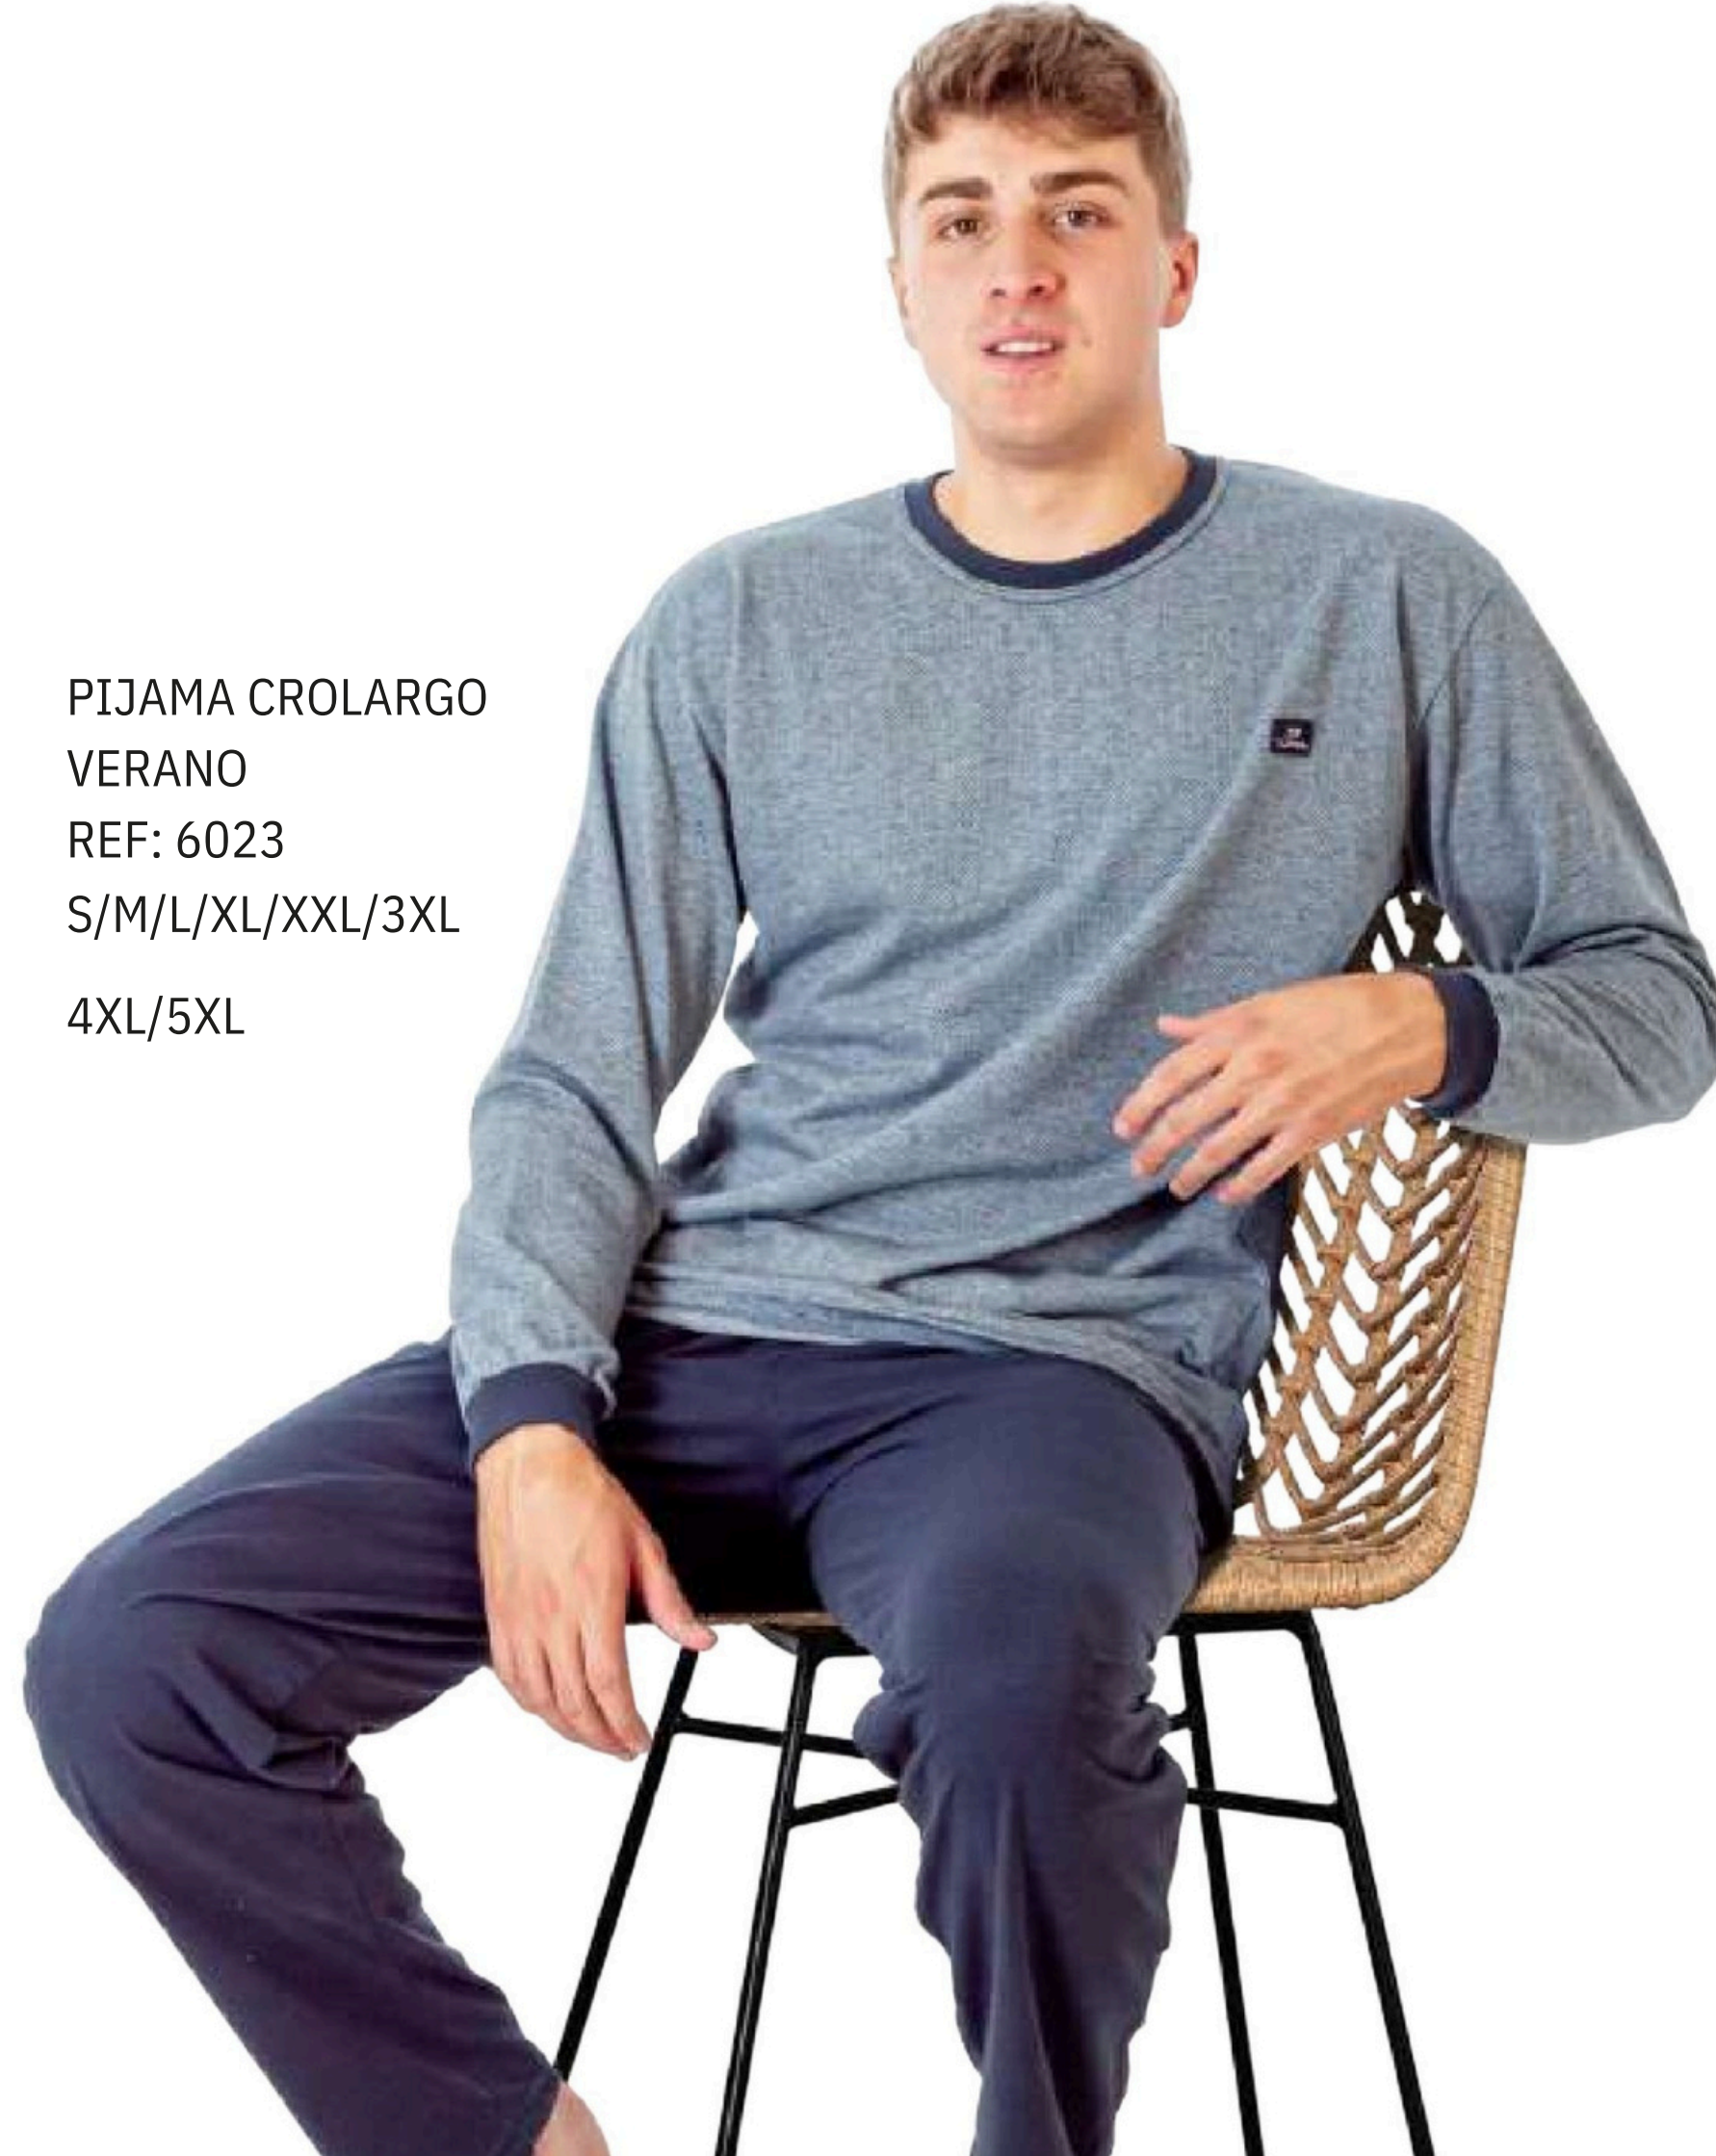

PIJAMA CROLARGO  
VERANO  
REF: 6023  
S/M/L/XL/XXL/3XL  
4XL/5XL

DORMEN  
PARA ELLOS

PIJAMA CRO LARGO  
VERANO  
REF: 6025  
S/M/L/XL/XXL/3XL  
4XL/5XL

BATIN CABALLERO  
VERANO  
REF: 6029  
S/M/L/XL/XXL/3XL